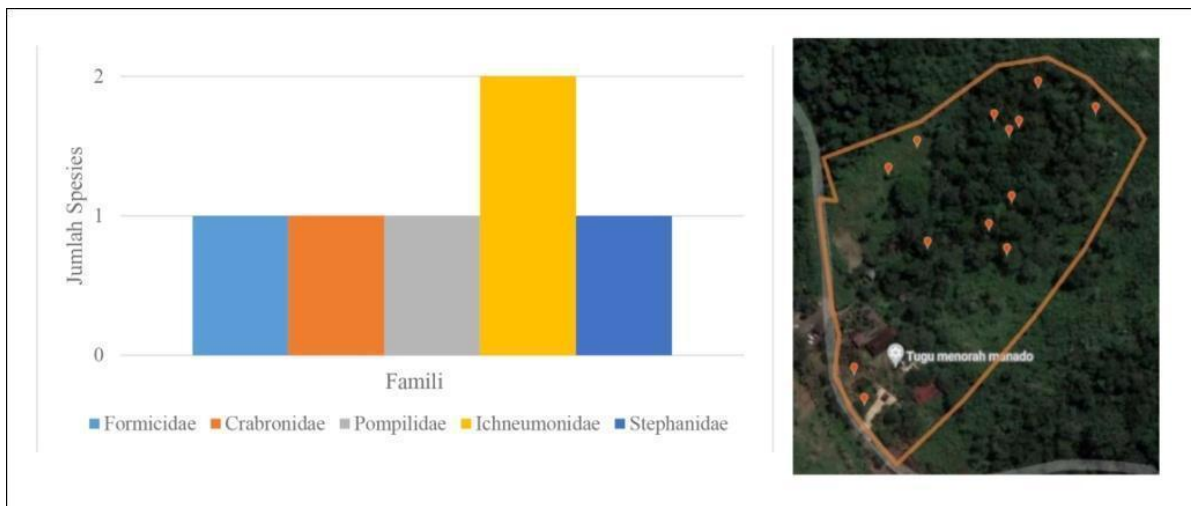

Gambar 4. Grafik Komunitas Insecta berdasarkan Ordo dan peta di Taman Kehati Kaki Dian

Gambar 5. Blaberidae (kiri) dan Ectobiidae (kanan)

Gambar 6. Peta Distribusi Blattodea di Taman Kehati Kaki Dian

Gambar 7. Grafik jumlah spesies Coleoptera dan sebaran distribusinya di Taman Kehati Kaki Dian

Gambar 8. *Cylindrepomus grammicus* (kiri) dan Rhynchophorini (kanan)

Gambar 9. Grafik jumlah spesies pada ordo diptera dan peta distribusinya di Taman Kehati Kaki Dian

Gambar 10. Dokumentasi *Clephyroneura* sp.

Gambar 11. Grafik jumlah spesies pada ordo hemiptera dan sebarannya di Taman Kehati Kaki Dian

Gambar 12. Dokumentasi *Penthicides farinosa*.

Gambar 11. Grafik jumlah spesies pada ordo hymenoptera dan sebarannya di Taman Kehati Kaki Dian