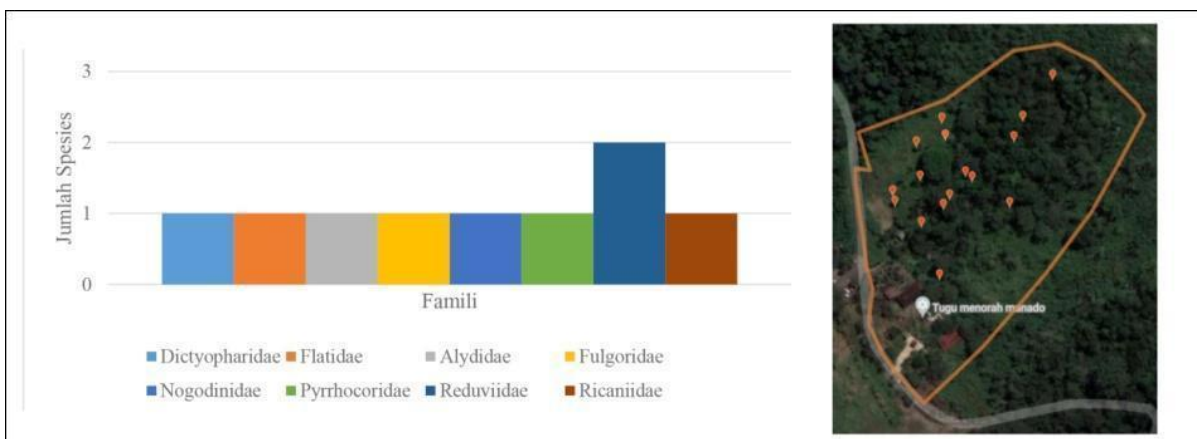

Gambar 11. Grafik jumlah spesies pada ordo hemiptera dan sebarannya di Taman Kehati Kaki Dian