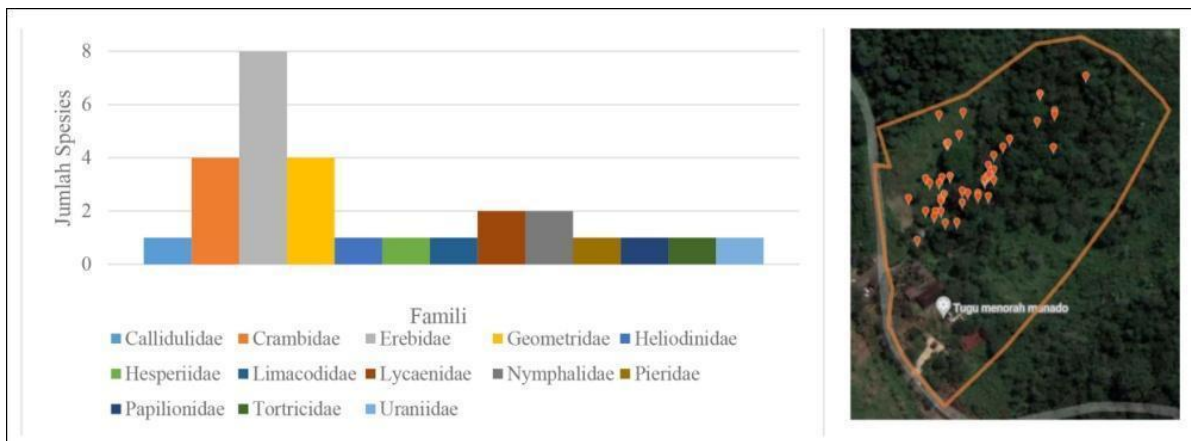

Gambar 11. Grafik jumlah spesies pada ordo hemiptera dan sebarannya di Taman Kehati Kaki Dian

Gambar 12. Dokumentasi *Penthicides farinosa*.

Gambar 11. Grafik jumlah spesies pada ordo hymenoptera dan sebarannya di Taman Kehati Kaki Dian

Gambar 12. Dokumentasi Stephanida.

Gambar 13. Grafik Jumlah Spesies pada Ordo Lepidoptera dan sebarannya di Taman Kehati Kaki Dian

Gambar 14. *Troides helena*

Gambar 15. Peta distribusi mantodea di Taman Kehati Kaki Dian & *Leptomantella* sp.