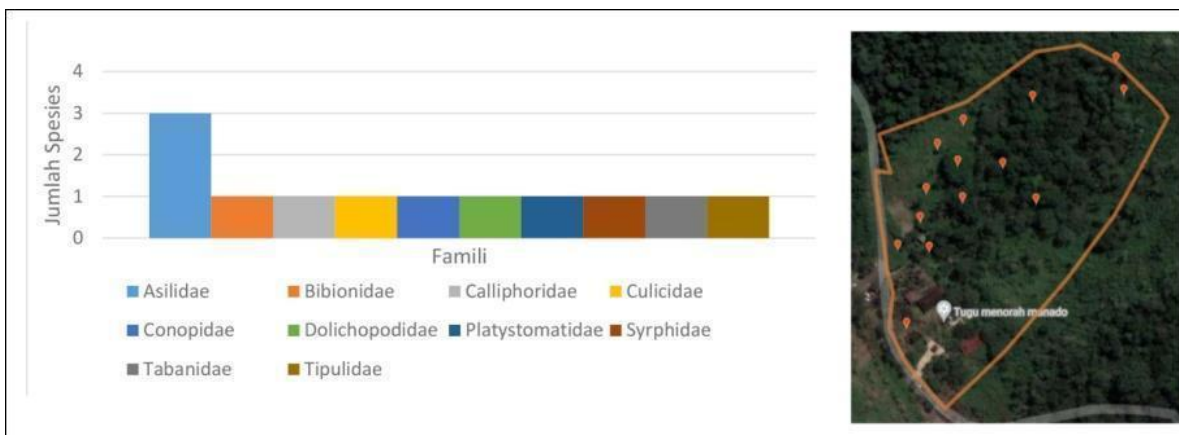

Supplement: Inventarisasi Komunitas Arthropoda di Taman Kehati Kaki Dian, Minahasa Utara

Gambar 2. Komunitas Arachnida dan peta distribusinya di Taman Kehati Kaki Dian

Gambar 3. *Heteropoda obe* (kiri) dan *Chalcotropis sp.* (kanan)

Gambar 4. Grafik Komunitas Insecta berdasarkan Ordo dan peta di Taman Kehati Kaki Dian

Gambar 5. Blaberidae (kiri) dan Ectobiidae (kanan)

Gambar 6. Peta Distribusi Blattodea di Taman Kehati Kaki Dian

Gambar 7. Grafik jumlah spesies Coleoptera dan sebaran distribusinya di Taman Kehati Kaki Dian

Gambar 8. *Cylindrepomus grammicus* (kiri) dan Rhynchophorini (kanan)

Gambar 9. Grafik jumlah spesies pada ordo diptera dan peta distribusinya di Taman Kehati Kaki Dian

Gambar 10. Dokumentasi *Clephyroneura* sp.