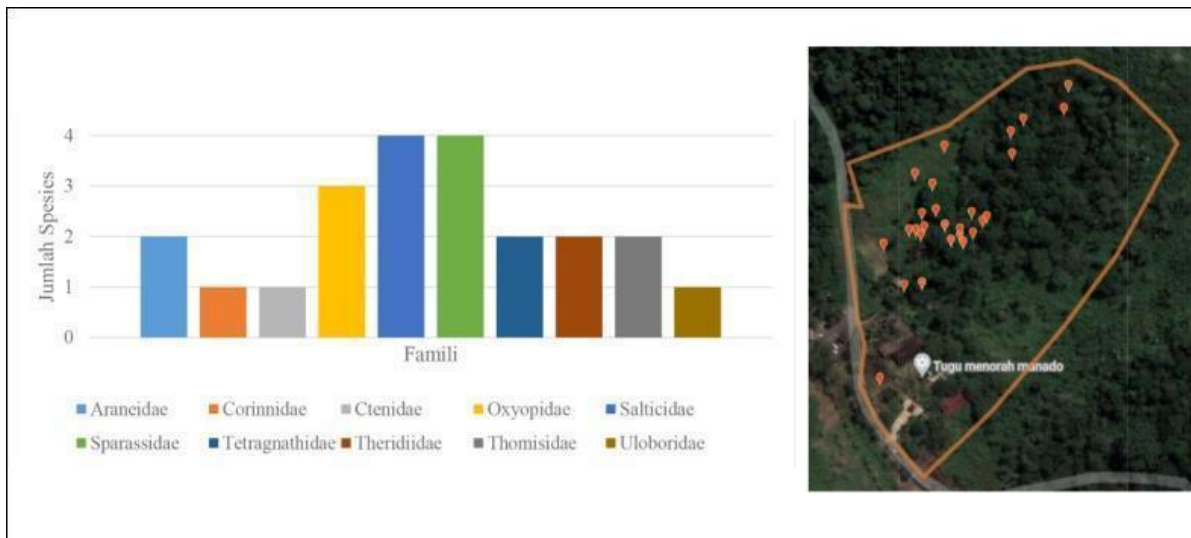

Supplement: Inventarisasi Komunitas Arthropoda di Taman Kehati Kaki Dian, Minahasa Utara

Gambar 2. Komunitas Arachnida dan peta distribusinya di Taman Kehati Kaki Dian

Gambar 3. *Heteropoda obe* (kiri) dan *Chalcotropis sp.* (kanan)

Gambar 4. Grafik Komunitas Insecta berdasarkan Ordo dan peta di Taman Kehati Kaki Dian

Gambar 5. Blaberidae (kiri) dan Ectobiidae (kanan)

Gambar 6. Peta Distribusi Blattodea di Taman Kehati Kaki Dian

Gambar 7. Grafik jumlah spesies Coleoptera dan sebaran distribusinya di Taman Kehati Kaki Dian