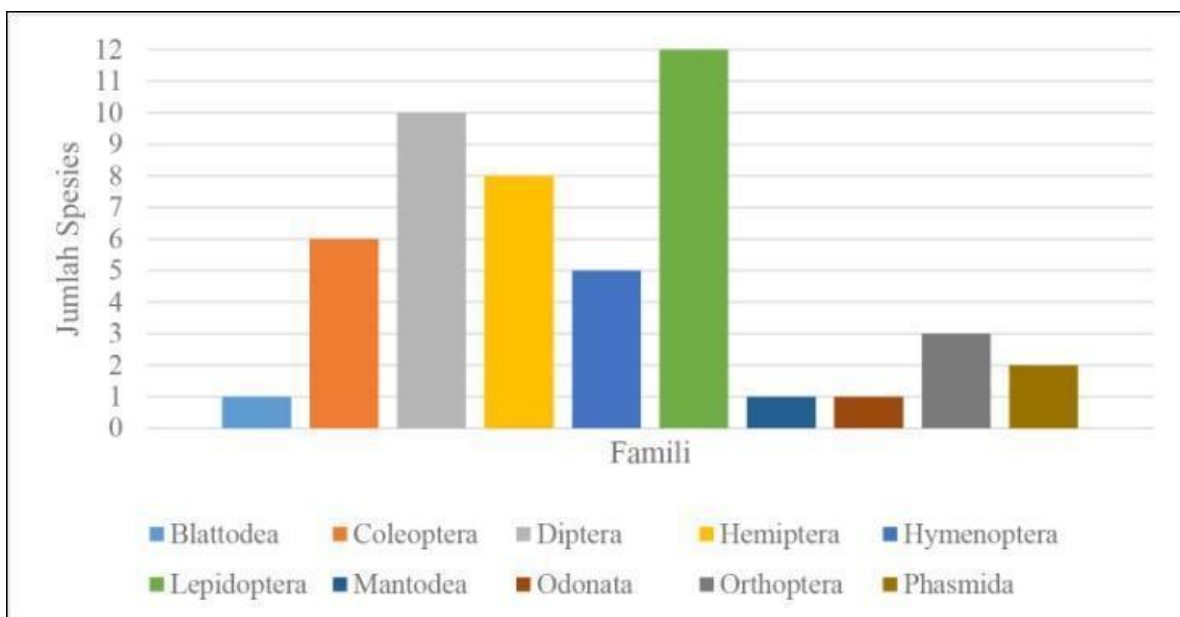

Supplement: Inventarisasi Komunitas Arthropoda di Taman Kehati Kaki Dian, Minahasa Utara

Gambar 2. Komunitas Arachnida dan peta distribusinya di Taman Kehati Kaki Dian

Gambar 3. *Heteropoda obe* (kiri) dan *Chalcotropis sp.* (kanan)

Gambar 4. Grafik Komunitas Insecta berdasarkan Ordo dan peta di Taman Kehati Kaki Dian

Gambar 5. Blaberidae (kiri) dan Ectobiidae (kanan)

Gambar 6. Peta Distribusi Blattodea di Taman Kehati Kaki Dian

Gambar 7. Grafik jumlah spesies Coleoptera dan sebaran distribusinya di Taman Kehati Kaki Dian