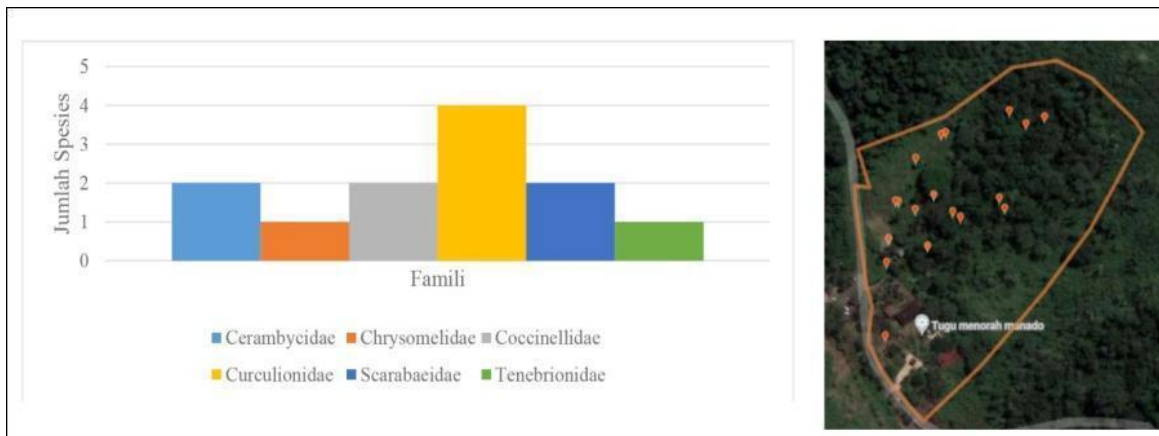

Supplement: Inventarisasi Komunitas Arthropoda di Taman Kehati Kaki Dian, Minahasa Utara

Gambar 2. Komunitas Arachnida dan peta distribusinya di Taman Kehati Kaki Dian

Gambar 3. *Heteropoda obe* (kiri) dan *Chalcotropis sp.* (kanan)

Gambar 4. Grafik Komunitas Insecta berdasarkan Ordo dan peta di Taman Kehati Kaki Dian

Gambar 5. Blaberidae (kiri) dan Ectobiidae (kanan)

Gambar 6. Peta Distribusi Blattodea di Taman Kehati Kaki Dian

Gambar 7. Grafik jumlah spesies Coleoptera dan sebaran distribusinya di Taman Kehati Kaki Dian

Gambar 12. Dokumentasi Stephanida.

Gambar 13. Grafik Jumlah Spesies pada Ordo Lepidoptera dan sebarannya di Taman Kehati Kaki Dian

Gambar 14. *Troides helena*

Gambar 15. Peta distribusi mantodea di Taman Kehati Kaki Dian & *Leptomantella* sp.

Gambar 16. *Neurothemis manadensis* & peta distribusi odonata di Taman Kehati Kaki Dian.

Gambar 17. Rhaphidophoridae & Peta Distribusi Orthoptera di Taman Kehati Kaki Dian.

Gambar 18. Peta Distribusi Phasmida di Taman Kehati Kaki Dian & *Orthomeria* sp.